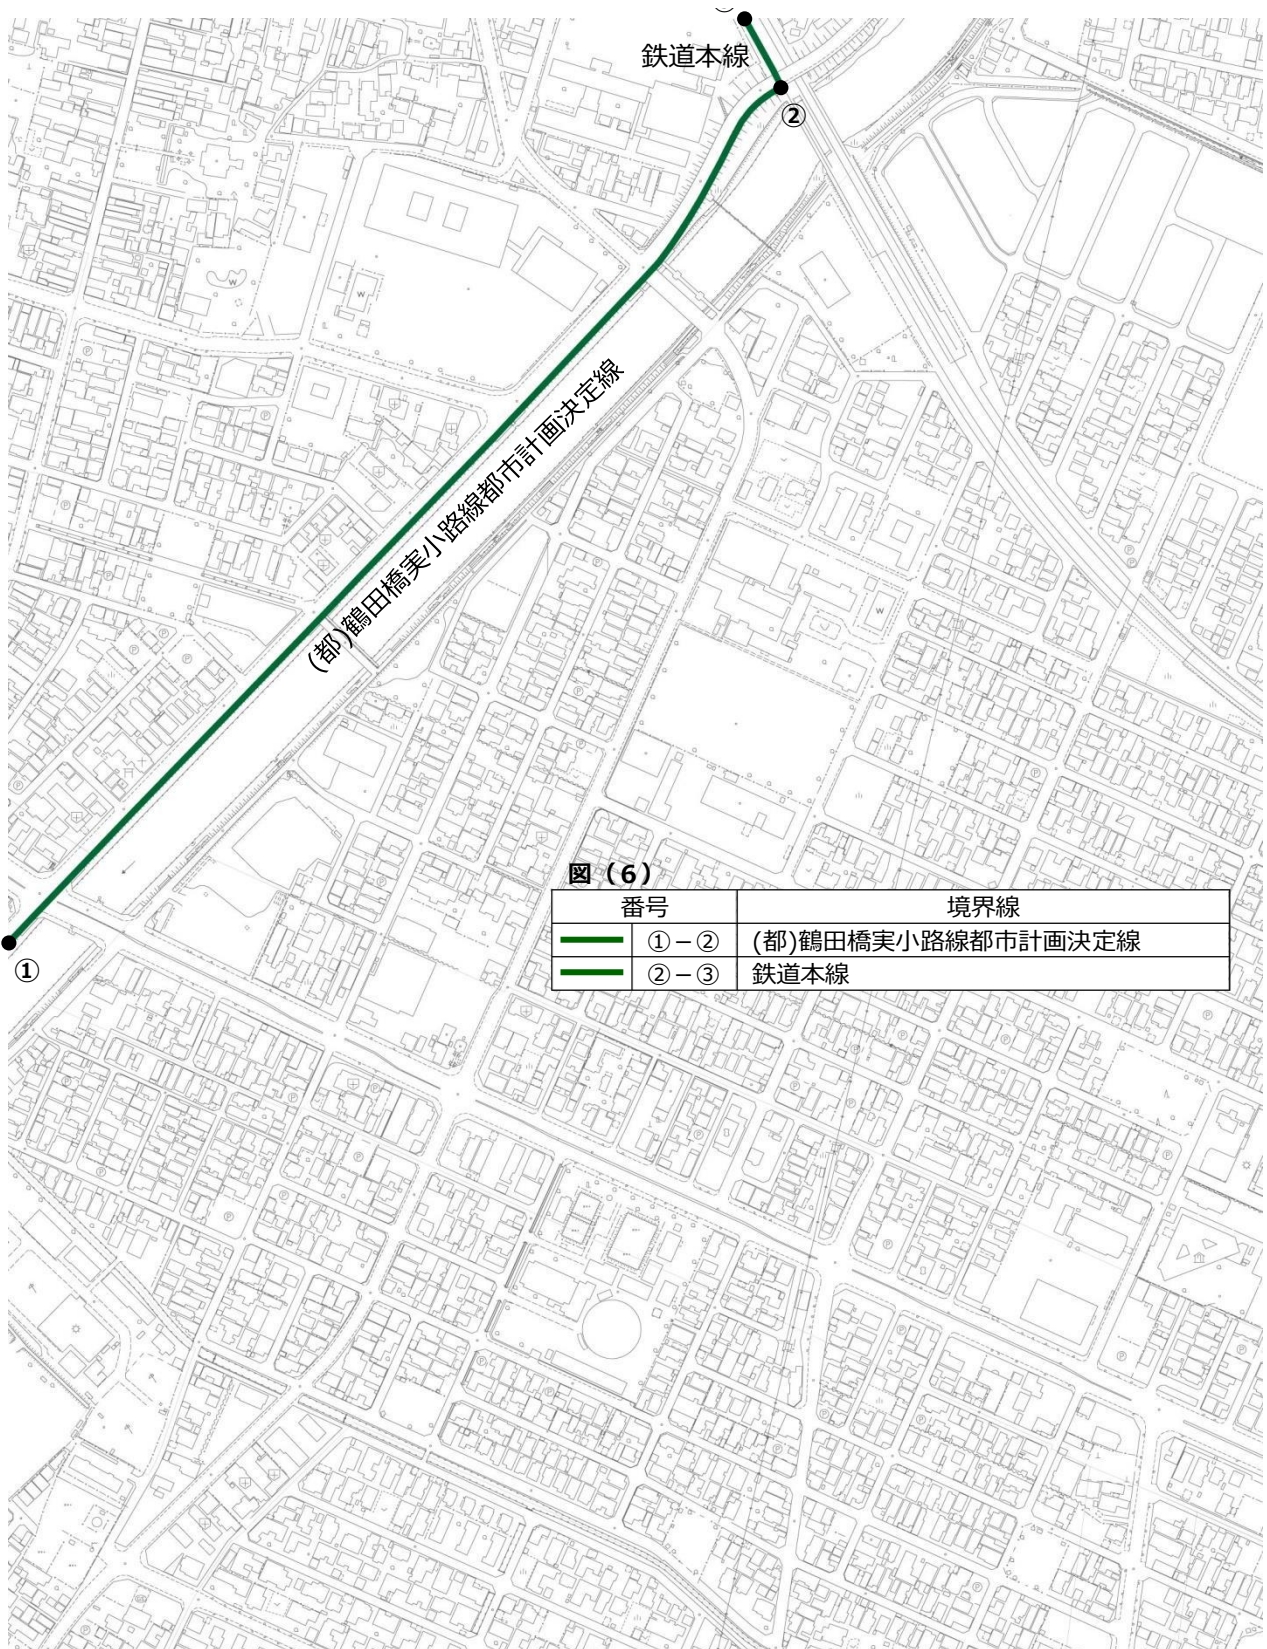

酒田市区域図

図(6)

番号	境界線
①-②	(都)鶴田橋実小路線都市計画決定線
②-③	鉄道本線

凡例	
	居住誘導区域 及び 都市機能誘導区域 (地域レベル)
	都市機能誘導区域 (都市レベル)