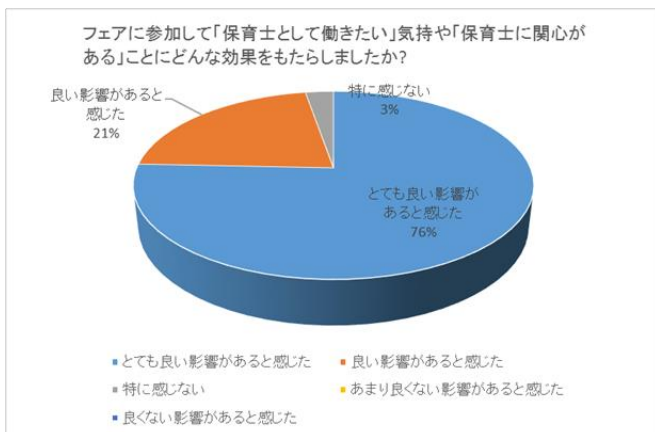

●相談コーナー参加園名

- | | |
|------------------|-----------------|
| ① 公立保育園 | ⑦ アテネ認定こども園 |
| ② 西荒瀬保育園 | ⑧ ニチキッズ酒田にいだ保育園 |
| ③ 浄徳幼稚園・じょうとく保育園 | ⑨ 山形オレンジリー |
| ④ 酒田幼稚園・酒田第二幼稚園 | ⑩ 酒田ふたば園 |
| ⑤ 若草幼稚園・若草ベビールーム | ⑪ 鳥海保育園 |
| ⑥ うえだこども園 | |

1 0 参加者アンケート結果 (概要)

(1) アンケートの実施/フェアの参加者に配布(保護者を除く)。サンプル数 39

(2) 結果

■回答者の属性

- ・高校1年生 7人 ・高校2年生 10人 ・高校3年生 10人
- ・卒業学年以外の学生 3人 ・卒業学年の学生 7人 ・潜在保育士 2人

■フェアに参加しての感想

- ・大変良かった 64%、良かった 36%と回答。

(感想の理由)

- ・たくさんの園の話を一度に聞ける機会は貴重。
- ・学校等で調べるより、明確な求人情報や園の特色を知ることができた。
- ・様々な園の特徴を知ることができた。
- ・現場の生の声を聞くことができた。
- ・実際の保育園の様子など、話をきくことができ良かった。
- ・気軽に相談できた。

■参加しての気持ちへの効果は?

■フェアは今後も必要だと思いますか?

1 1 参加者と参加施設のマッチング結果

フェア当日の状況	人数(人)	フェア参加者と参加施設のマッチング状況	人数(人)						
参加者数	65	見学・ボランティア・実習者数	17						
(内訳)	学生(卒業予定者)	13	(内訳) 見学等実施した	11					
	学生(上記以外)	6		ボランティア等実施した	5				
	高校生(保護者含)	43		教育・保育実習した	1				
	潜在保育士	3	面接者数	12					
相談・面談者数	58	(内訳)	学生新卒者	11					
(相談等の内訳)	園の説明	50	潜在保育士	1					
	施設見学の予約	3	採用者数	9					
	ボランティア等の予約	4			(内訳)	学生新卒者	8		
	実習予約	1						潜在保育士	1
	面接予定	0							