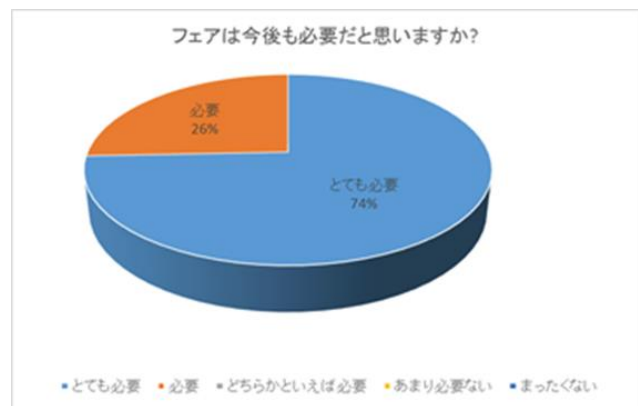

●相談コーナー参加園名

- | | |
|------------------|-----------------|
| ① 公立保育園 | ⑦ アテネ認定こども園 |
| ② 西荒瀬保育園 | ⑧ ニチキッズ酒田にいだ保育園 |
| ③ 浄徳幼稚園・じょうとく保育園 | ⑨ 山形オレンジリー |
| ④ 酒田幼稚園・酒田第二幼稚園 | ⑩ 酒田ふたば園 |
| ⑤ 若草幼稚園・若草ベビールーム | ⑪ 鳥海保育園 |
| ⑥ うえだこども園 | |

1 0 参加者アンケート結果 (概要)

(1) アンケートの実施/フェアの参加者に配布(保護者を除く)。サンプル数 39

(2) 結果

■回答者の属性

- ・高校1年生 7人 ・高校2年生 10人 ・高校3年生 10人
- ・卒業学年以外の学生 3人 ・卒業学年の学生 7人 ・潜在保育士 2人

■フェアに参加しての感想

- ・大変良かった 64%、良かった 36%と回答。

(感想の理由)

- ・たくさんの園の話を一度に聞ける機会は貴重。
- ・学校等で調べるより、明確な求人情報や園の特色を知ることができた。
- ・様々な園の特徴を知ることができた。
- ・現場の生の声を聞くことができた。
- ・実際の保育園の様子など、話をきくことができ良かった。
- ・気軽に相談できた。

■参加しての気持ちへの効果は?

■フェアは今後も必要だと思いますか?

1 1 参加者と参加施設のマッチング結果

フェア当日の状況	人数(人)	フェア参加者と参加施設のマッチング状況	人数(人)						
参加者数	65	見学・ボランティア・実習者数	17						
(内訳)	学生(卒業予定者)	13	(内訳) 見学等実施した	11					
	学生(上記以外)	6		ボランティア等実施した	5				
	高校生(保護者含)	43		教育・保育実習した	1				
	潜在保育士	3	面接者数	12					
相談・面談者数	58	(内訳)	学生新卒者	11					
(相談等の内訳)	園の説明	50	潜在保育士	1					
	施設見学の予約	3	採用者数	9					
	ボランティア等の予約	4			(内訳)	学生新卒者	8		
	実習予約	1						潜在保育士	1
	面接予定	0							