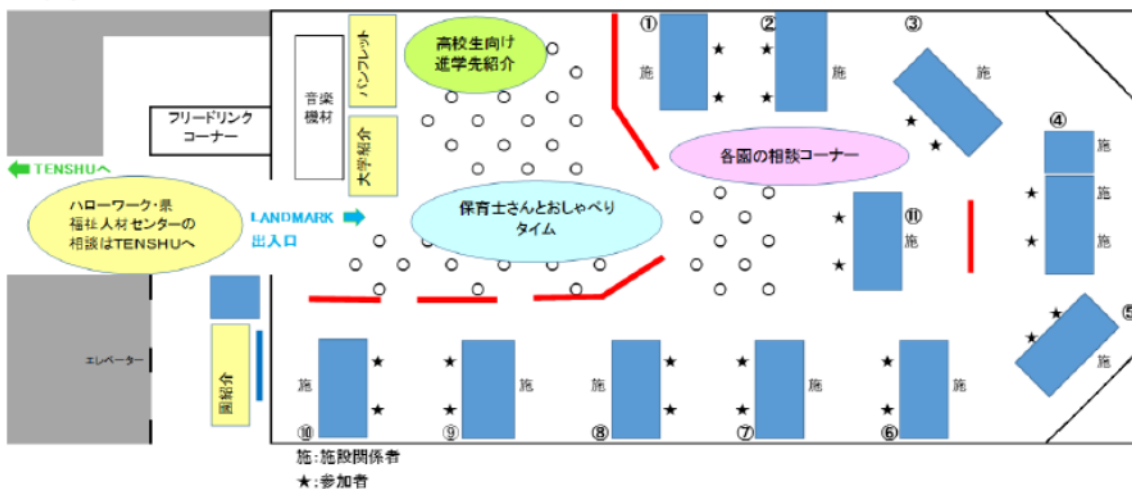

会場案内図

●先輩たちが進学している学校等
(学校案内等の提供協力校)

① 羽陽学園短期大学	⑦ 聖和学園短期大学
② 東北文教大学・短期大学	⑧ 仙台青葉学院短期大学
③ 山形大学	⑨ 仙台こども専門学校
④ 仙台白百合女子大学	⑩ 東京家政大学
⑤ 東北福祉大学	⑪ 関東学院大学
⑥ 宮城学院女子大学	⑫ 聖徳大学

●相談コーナー参加園名

① 公立保育園	⑦ アテネ認定こども園
② 西荒瀬保育園	⑧ ニチキッズ酒田にいだ保育園
③ 浄徳幼稚園・じょうとく保育園	⑨ 山形オレンジリー
④ 酒田幼稚園・酒田第二幼稚園	⑩ 酒田ふたば園
⑤ 若草幼稚園・若草ベビールーム	⑪ 鳥海保育園
⑥ うえだこども園