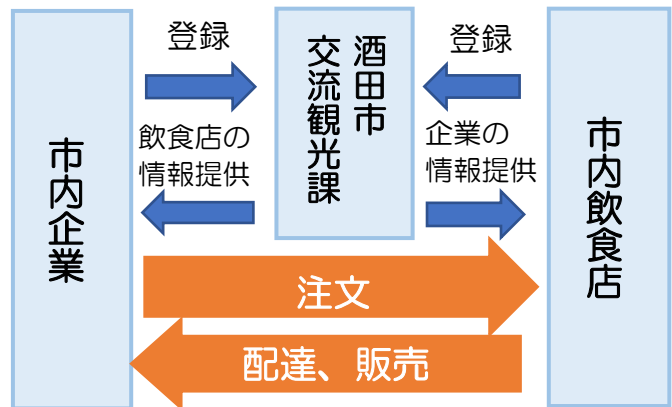

バイさかた マッチングサポートに 登録しませんか？

マッチングサポートとは

市内飲食店は、市が集約するマッチングサポート登録飲食店リストに登録できます。公開される飲食店リストの情報をもとに、飲食店と企業が直接相談・注文します。また、企業リストに登録する市内企業を募集中です。登録企業に対し、企業向けの出前などの情報を提供予定です。

対象となる販売形態

企業からのまとまった数の出前・商品発注や出張販売に対応可能であることが飲食店の登録条件です。

これからテイクアウトや出前に取り組む飲食店も登録可能です。

まとめ出前

食品（お弁当、パンなど）を課や職場でまとめて出前をとるものです。

まとめ発注

持ち帰れる商品（果物、お酒、贈答品など）を職場でまとめて発注するものです。

出張販売

飲食店が企業の職場で商品を並べ、職員に対し販売するものです。

裏面にも Q&A、お知らせがあります